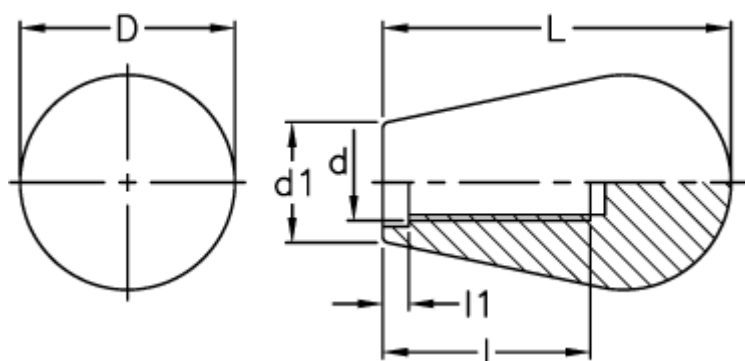

Varenummer: 2304019802
Beskrivelse: E+G Konusknop m/indvendig gevind
I.147/40-M8

Mål

d = M8

D = 24

d1 = 14

l = 28

L = 40

l1 = 3.5